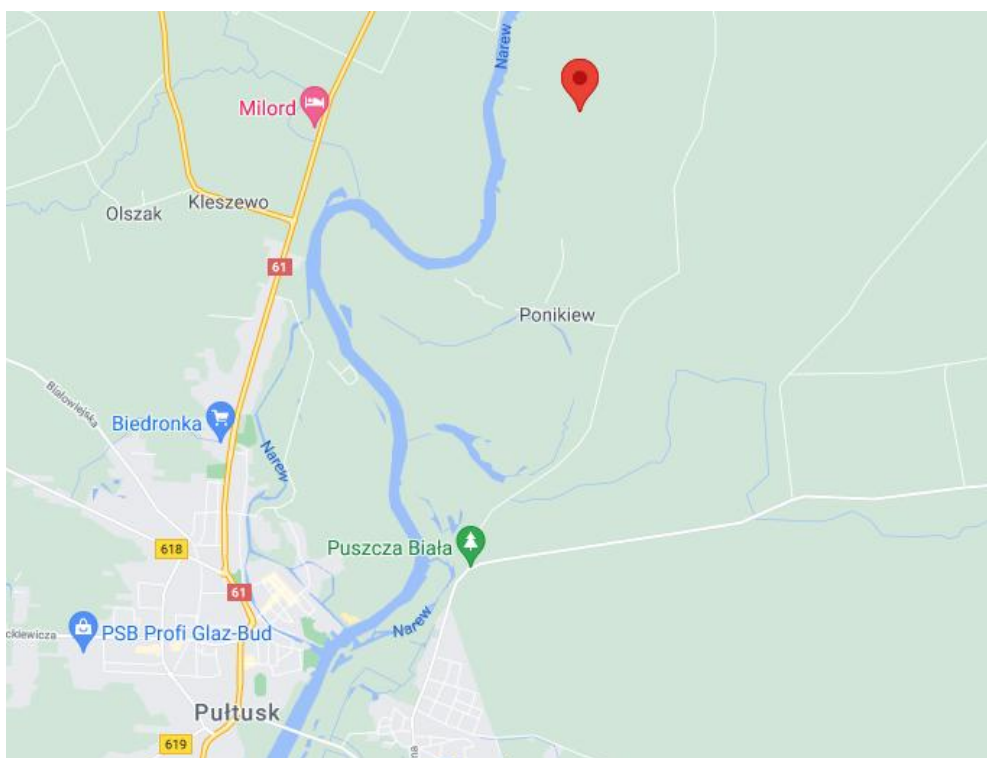

Przemysław Patejko

Jerzy Parzewski

CENTRUM ZAWODÓW

Połana we wsi Pawłówek k/Pułtуска – GPS 52°44'27"N 21°07'33"E / 52.740833, 21.125833

PROGRAM

16.10., sobota	17:00-20:00	Biuro Zawodów
17.10., niedziela	08:00-09:30	Biuro Zawodów
	10:00	Start masowy pierwszych kategorii
	12:00	Start kategorii Open