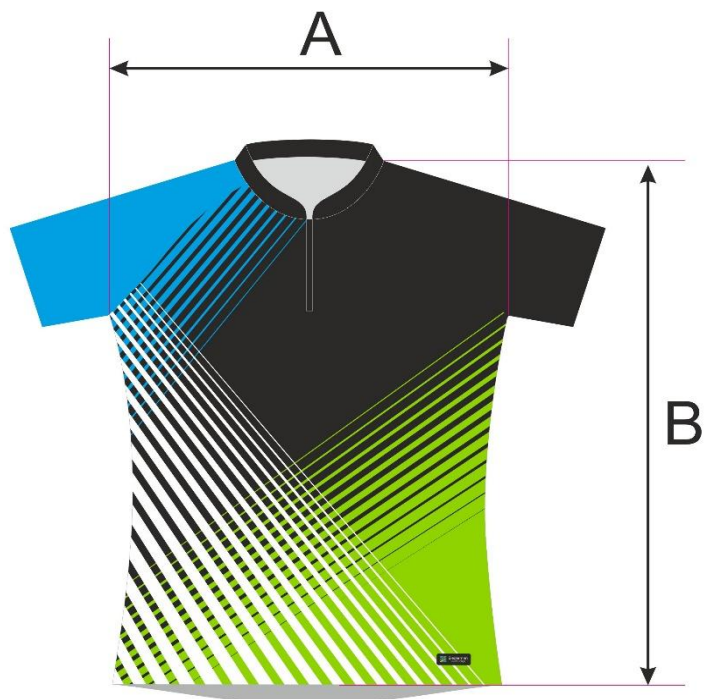

FOREST 12 - wymiary produktu

Pomiar na koszulce położonej na płasko

A - szerokość koszulki mierzona pod pachami

B - długość koszulki mierzona od barku do dołu koszulki

Rozmiar	Dziecko - unisex	
	A [cm]	B [cm]
130	38	52
140	40	54,5
150	42	57

Rozmiar	Damska	
	A [cm]	B [cm]
XS	42	58
S	44	61
M	46	63
L	48	65
XL	52	68

Rozmiar	Męska	
	A [cm]	B [cm]
XS	48	62
S	51	64
M	53	67
L	55	69
XL	57	72
XXL	62	76