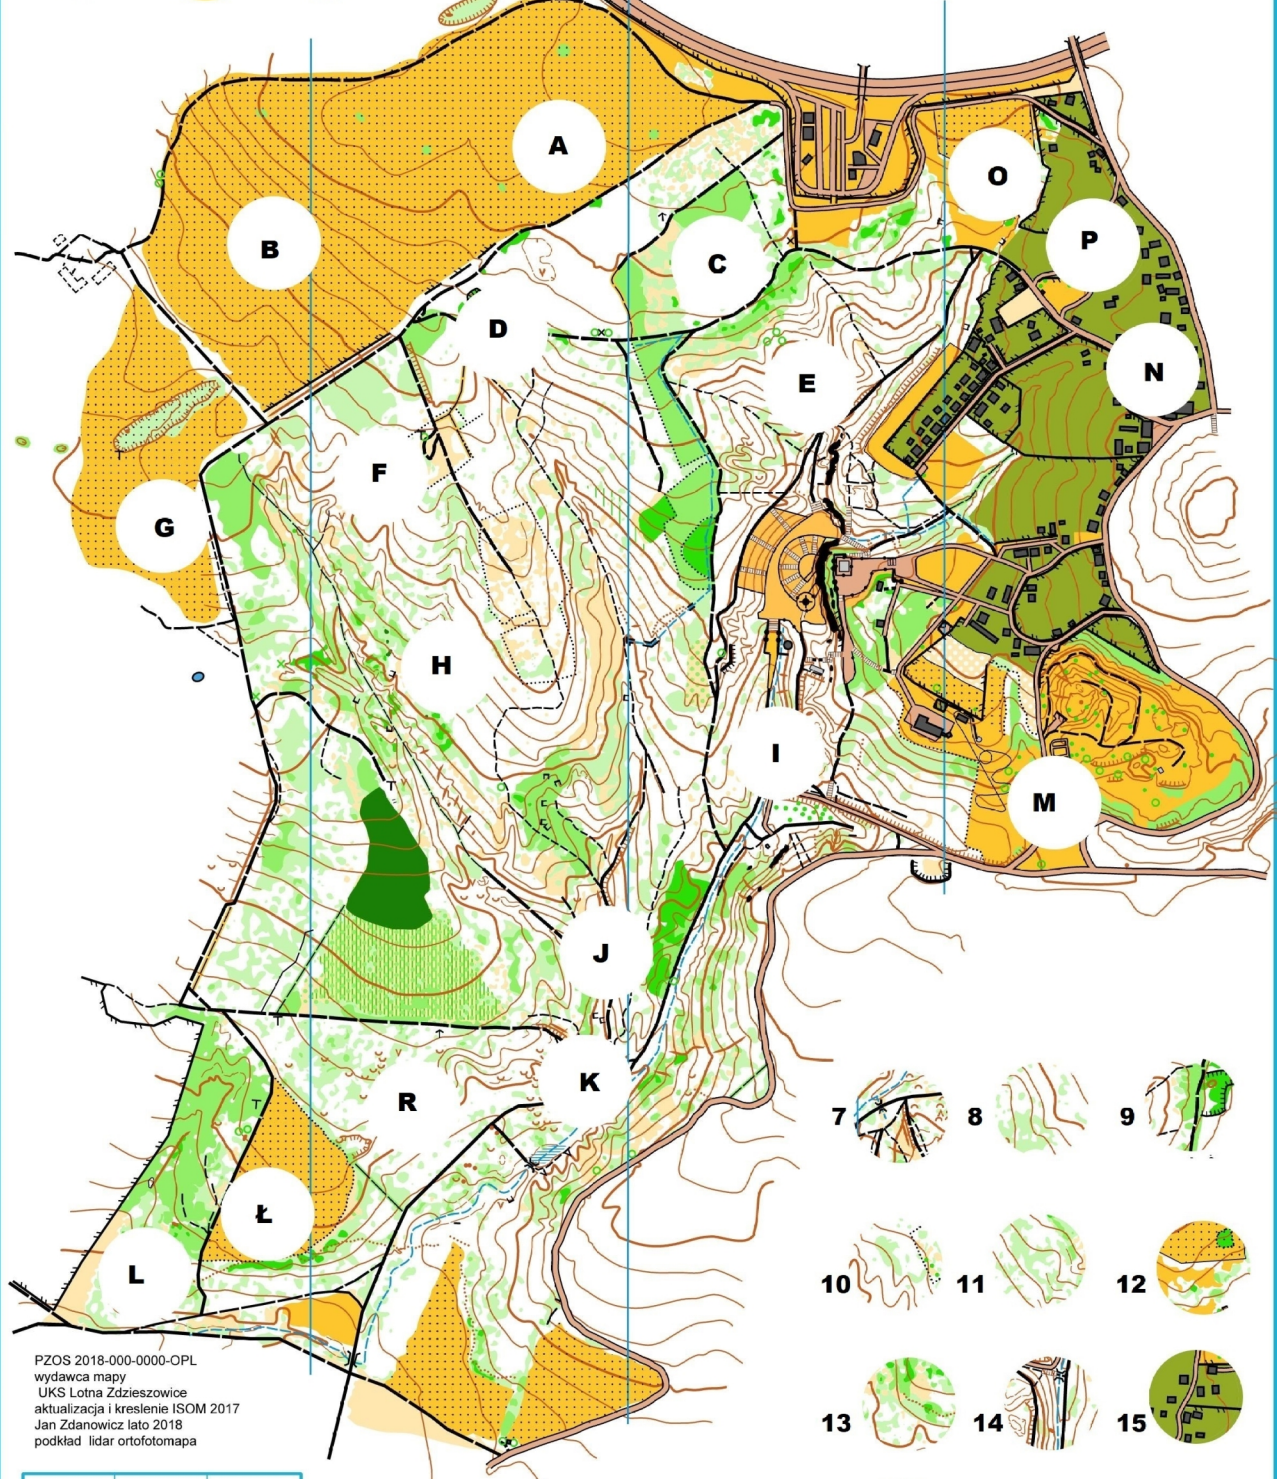

Góra Świętej Anny - Amfiteatr

Skala 1-10000

e. co 5 m.

PZOS 2018-000-0000-OPL
wydawca mapy
UKS Lotna Zdzieszowice
aktualizacja i kreslenie ISOM 2017
Jan Zdanowicz lato 2018
podkład lidar ortofotomapa

R1 R2 R3

Tutaj potwierdzić w razie awarii SI