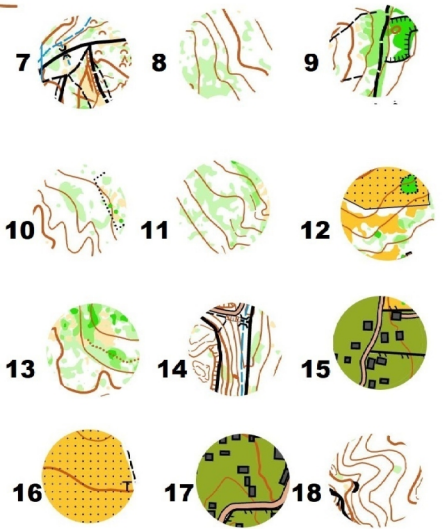

Góra Świętej Anny - Amfiteatr

Skala 1-10000

e. co 5 m.

PZOS 2018-000-0000-OPL
wydawca mapy
UKS Lotna Zdzieszowice
aktualizacja i kreslenie ISOM 2017
Jan Zdanowicz lato 2018
podkład lidar ortofotomapa

R1 R2 R3